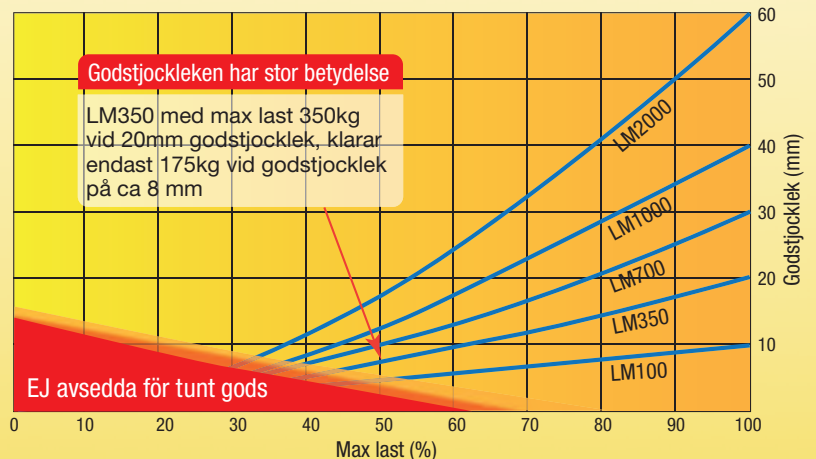

Priser

LM100	1675:-
LM350	3185:-
LM700	5370:-
LM1000	7975:-
LM2000	14 800:-

Vår nya serie av lyftmagneter, LM-serien, har en lyftkapacitet upp till 2000kg med 3-faldig säkerhet. De får sin imponerande kraft från Neodymmagneter (N40) som även bidrar till säker och långvarig funktion.

Modell	Max. last* (3-faldig)	Min tjocklek	Max arb. temp	Längd (mm)		Bredd (mm)	Höjd (mm)		Ögla(mm)		Vikt
				L	L1		B	H1	H2	F	
LM100	100	10	80	135	110	63	70	53	38	32	3,5
LM350	350	20	80	203	165	87	92	68	45	38	10
LM700	700	30	80	266	226	112	109	86	58	45	21
LM1000	1000	40	80	330	290	148	125	95	60	52	40
LM2000	2000	60	80	470	420	178	145	118	70	65	83