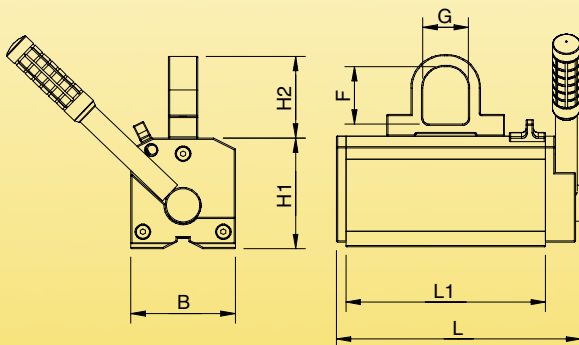

Modell	Max. last* (3-faldig)	Min tjocklek	Max arb. temp	Längd (mm)		Bredd (mm)	Höjd (mm)		Ögla(mm)		Vikt
				L	L1		B	H1	H2	F	
LM100	100	10	80	135	110	63	70	53	38	32	3,5
LM350	350	20	80	203	165	87	92	68	45	38	10
LM700	700	30	80	266	226	112	109	86	58	45	21
LM1000	1000	40	80	330	290	148	125	95	60	52	40
LM2000	2000	60	80	470	420	178	145	118	70	65	83