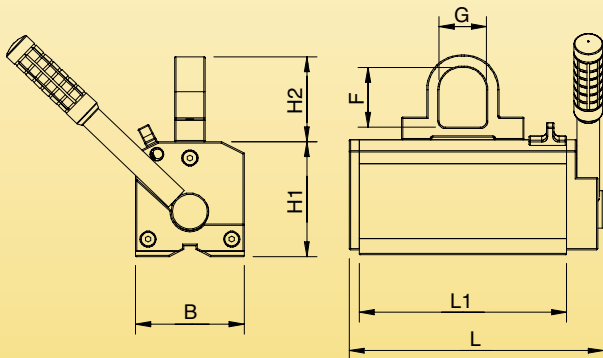

Modell	Max. last* (3-faldig)	Min tjocklek	Max arb. temp	Längd (mm)		Bredd (mm)	Höjd (mm)		Ögla(mm)		Vikt
				L	L1		B	H1	H2	F	
LM100	100	10	80	135	110	63	70	53	38	32	3,5
LM350	350	20	80	203	165	87	92	68	45	38	10
LM700	700	30	80	266	226	112	109	86	58	45	21
LM1000	1000	40	80	330	290	148	125	95	60	52	40
LM2000	2000	60	80	470	420	178	145	118	70	65	83