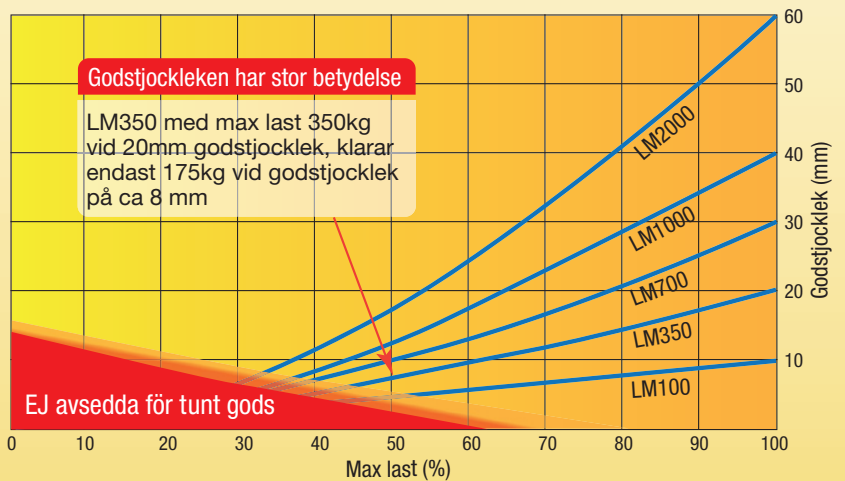

Priser

Priserna är exkl moms och gäller to m 100601

LM100	995:-
LM350	1 910:-
LM700	3 170:-
LM1000	5 660:-
LM2000	11 350:-

Vår nya serie av lyftmagneter, LM-serien, har en lyftkapacitet upp till 2000kg med 3-faldig säkerhet. De får sin imponerande kraft från Neodymmagneter (N40) som även bidrar till säkra och långvarig funktion.

Modell	Max. last* (3-faldig)	Min tjocklek	Max arb. temp	Längd (mm)		Bredd (mm)	Höjd (mm)		Ögla(mm)		Vikt
				L	L1		B	H1	H2	F	
LM100	100	10	80	135	110	63	70	53	38	32	3,5
LM350	350	20	80	203	165	87	92	68	45	38	10
LM700	700	30	80	266	226	112	109	86	58	45	21
LM1000	1000	40	80	330	290	148	125	95	60	52	40
LM2000	2000	60	80	470	420	178	145	118	70	65	83