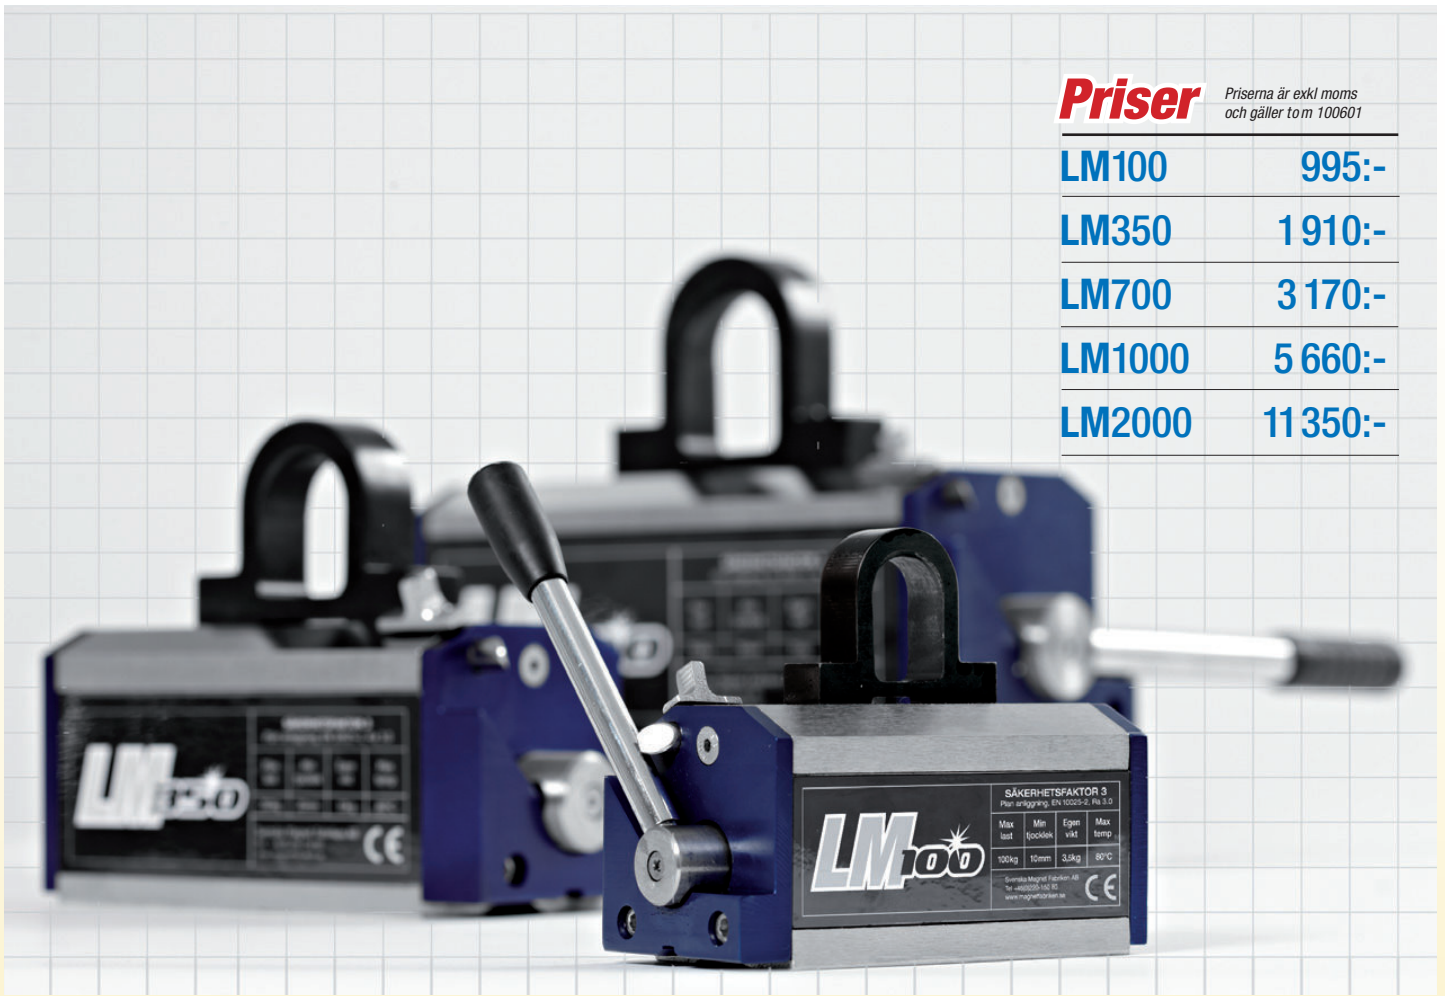

Priser

Priserna är exkl moms och gäller to m 100601

LM100	995:-
LM350	1 910:-
LM700	3 170:-
LM1000	5 660:-
LM2000	11 350:-

Vår nya serie av lyftmagneter, LM-serien, har en lyftkapacitet upp till 2000kg med 3-faldig säkerhet. De får sin imponerande kraft från Neodymmagneter (N40) som även bidrar till säkra och långvarig funktion.

Aktivering sker smidigt och enkelt eftersom LM-serien är försedd med kullager. Oavsiktlig avaktivering förhindras med en säker spärrmekanism.

LM-serien är CE märkt och uppfyller kraven i Maskindirektivet 2006/42/EG, AFS 2008:3 samt SS-EN 13155+A2:2009.